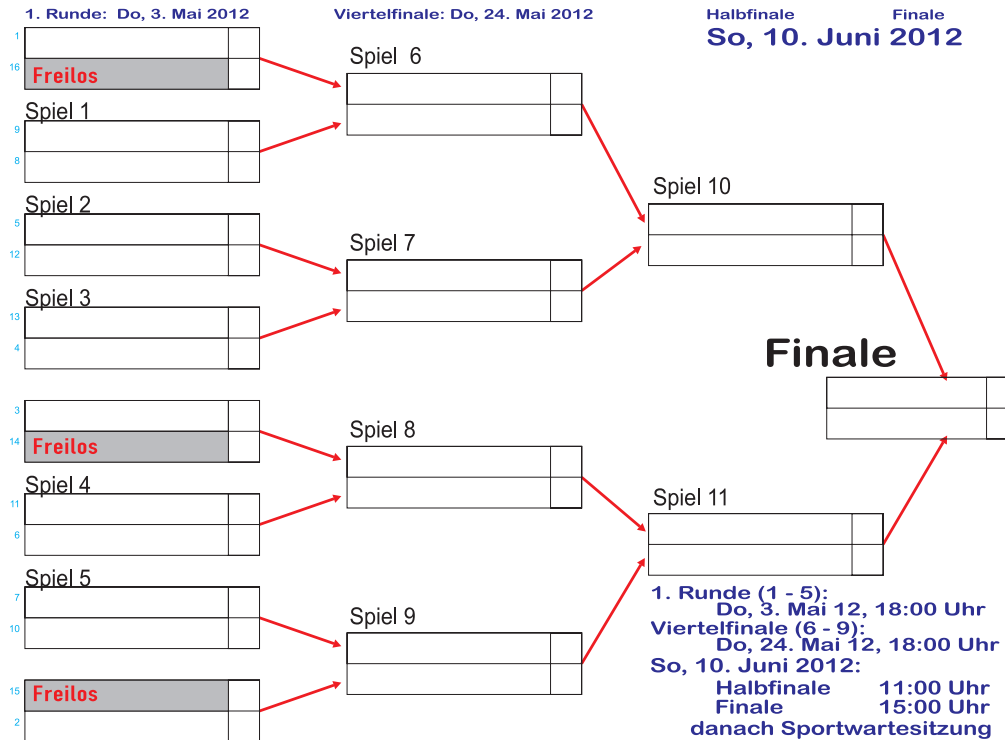

Curt-Berendt-Pokal 2011/12

Stafettenpokal im Dreiband bis 100 Punkte in Vierermannschaften. Gleichzeitiger Wechsel beider Spieler beim erstmaligen Erreichen von 25, 50 oder 75 Punkten. Beide Mannschaften beginnen die 1. Aufnahme mit dem Anfangsstoß, es wird ohne Nachstoß gespielt.